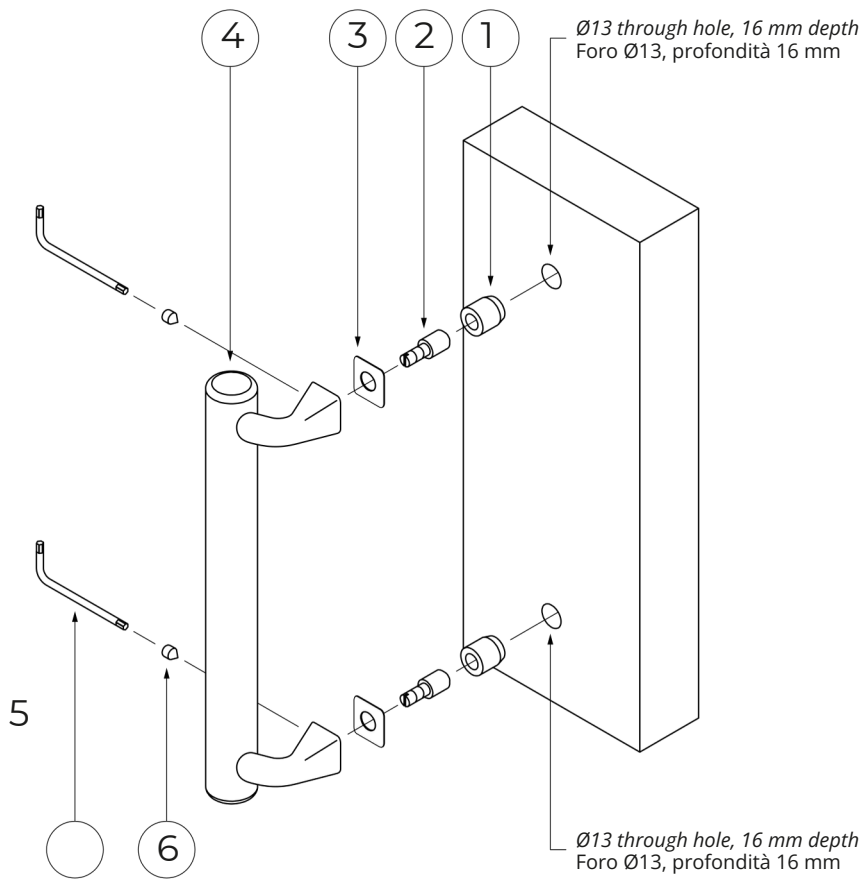

TS4473-250

TS4473-350

	Scale	Description: Door Pull L290mm C250mm	Code TS4473
			Pittella
		Material: Brass	
Date		Weight:	

KIT for surface mount installation

Assembly instructions
Istruzioni di montaggio

Pull handle without roses. Without through holes. Wooden door.
Maniglione singolo senza rosette.
Senza fori passanti. Porta in legno.

Description descrizione	Brass insert Ø15 f.M10 Bussola ottone mordente legno Ø15 f.M10	Pin M10x26 ribassato Ø6,2 Perno M10x26 ribassato Ø6,2	Shaped nylon washer t.0,5 Ranella nylon sagomata sp.0,5	Pull handle Maniglione	3 mm hex key Chiave a brugola 3 mm	Galvanized set screw M6x6 Grano a punta M6x6 zincato
Qty Qtà	2	2	2	1	1	2

KIT for back-to-back pull handle installation

Assembly instructions
Istruzioni di montaggio

Pull handle pair without roses.
Through holes. Glass door.
Paio di maniglioni senza rosette. Fori
passanti. Porta in vetro.

Description descrizione	Rubber hose Ø15-12, t8 Tubetto gomma trasp. Ø15-12, h8	Pin M10x23 Perno M10x23	Shaped nylon washer t.0,5 Ranella nylon sagomata sp.0,5	Pull handle Maniglione	3 mm hex key Chiave a brugola 3 mm	Galvanized set screw M6x6 Grano a punta M6x6 zincato
Qty Qtà	2	2	4	2	1	4