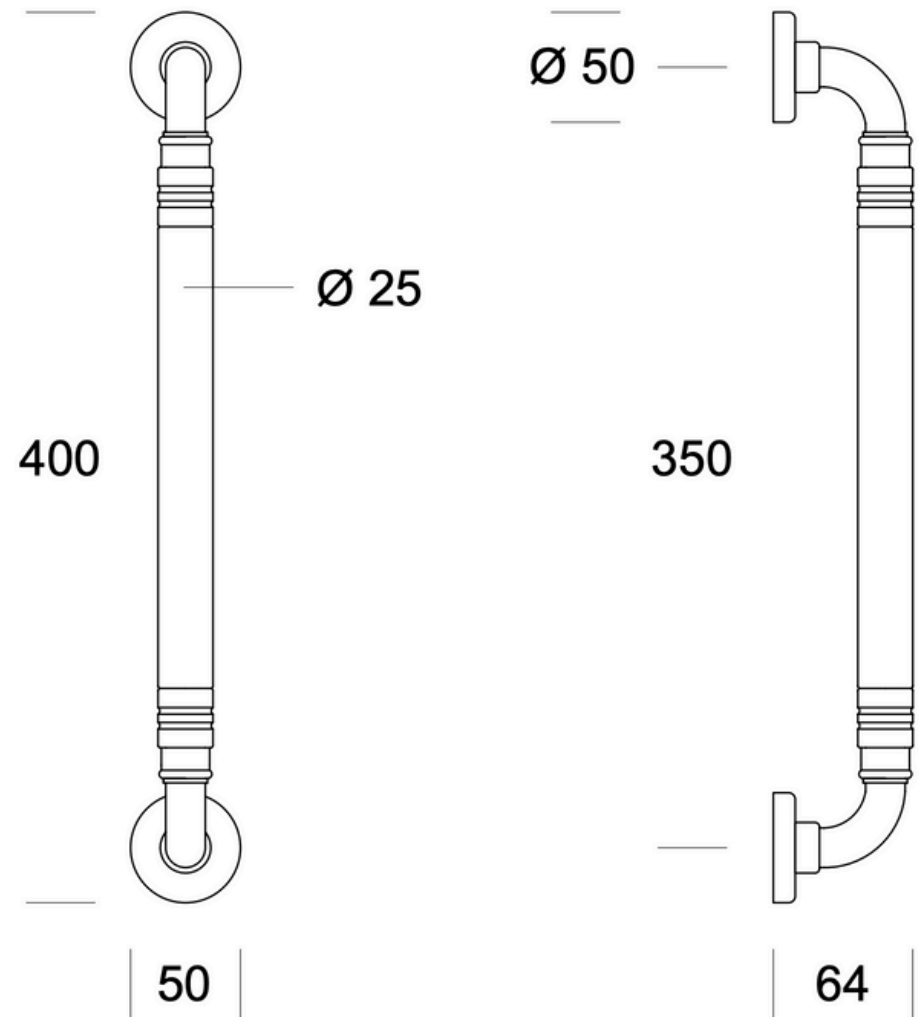

TS4473-250

TS4473-350

	Scale	Description: Door Pull L290mm C250mm	Code TS4473
			Pittella
		Material: Brass	
Date		Weight:	

KIT for surface mount installation

Assembly instructions
Istruzioni di montaggio

Pull handle without roses. Without through holes. Wooden door.
Maniglione singolo senza rosette.
Senza fori passanti. Porta in legno.

Description descrizione	Brass insert Ø15 f.M10 Bussola ottone mordente legno Ø15 f.M10	Pin M10x26 ribassato Ø6,2 Perno M10x26 ribassato Ø6,2	Shaped nylon washer t.0,5 Ranella nylon sagomata sp.0,5	Pull handle Maniglione	3 mm hex key Chiave a brugola 3 mm	Galvanized set screw M6x6 Grano a punta M6x6 zincato
Qty Qtà	2	2	2	1	1	2

KIT for back-to-back pull handle installation

Assembly instructions
Istruzioni di montaggio

Pull handle pair without roses.
Through holes. Glass door.
Paio di maniglioni senza rosette. Fori
passanti. Porta in vetro.

Description descrizione	Rubber hose Ø15-12, t8 Tubetto gomma trasp. Ø15-12, h8	Pin M10x23 Perno M10x23	Shaped nylon washer t.0,5 Ranella nylon sagomata sp.0,5	Pull handle Maniglione	3 mm hex key Chiave a brugola 3 mm	Galvanized set screw M6x6 Grano a punta M6x6 zincato
Qty Qtà	2	2	4	2	1	4