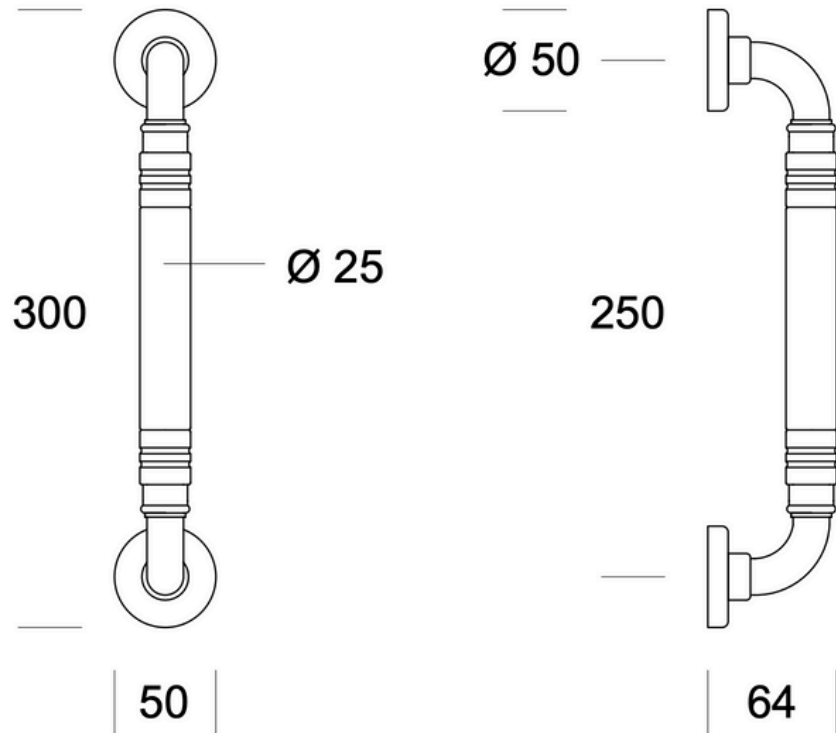

TS4473-250

TS4473-350

	Scale	Description: Door Pull L290mm C250mm	Code TS4473
			Pittella
		Material: Brass	
Date		Weight:	

KIT for surface mount installation

Assembly instructions
Istruzioni di montaggio

Pull handle without roses. Without through holes. Wooden door.
Maniglione singolo senza rosette.
Senza fori passanti. Porta in legno.

Description descrizione	Brass insert Ø15 f.M10 Bussola ottone mordente legno Ø15 f.M10	Pin M10x26 ribassato Ø6,2 Perno M10x26 ribassato Ø6,2	Shaped nylon washer t.0,5 Ranella nylon sagomata sp.0,5	Pull handle Maniglione	3 mm hex key Chiave a brugola 3 mm	Galvanized set screw M6x6 Grano a punta M6x6 zincato
Qty Qtà	2	2	2	1	1	2

KIT for back-to-back pull handle installation

Assembly instructions
Istruzioni di montaggio

Pull handle pair without roses.
Through holes. Glass door.
Paio di maniglioni senza rosette. Fori
passanti. Porta in vetro.

Description descrizione	Rubber hose Ø15-12, t8 Tubetto gomma trasp. Ø15-12, h8	Pin M10x23 Perno M10x23	Shaped nylon washer t.0,5 Ranella nylon sagomata sp.0,5	Pull handle Maniglione	3 mm hex key Chiave a brugola 3 mm	Galvanized set screw M6x6 Grano a punta M6x6 zincato
Qty Qtà	2	2	4	2	1	4