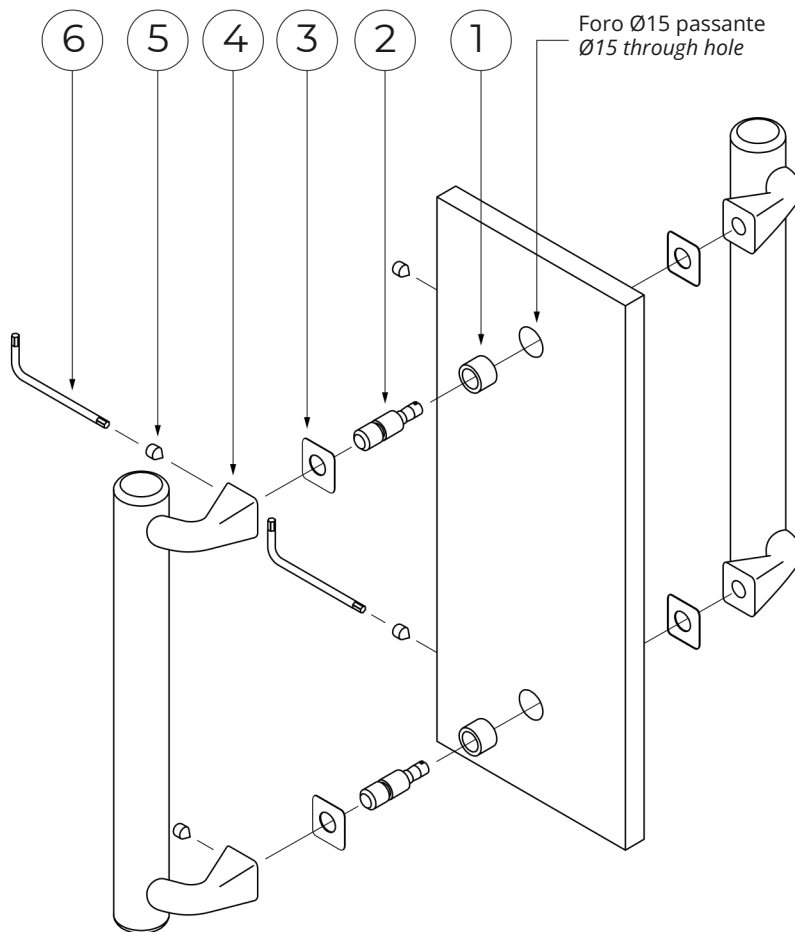

TS4473-250

TS4473-350

	Scale	Description: Door Pull L290mm C250mm	Code TS4473
			Pittella
		Material: Brass	
Date		Weight:	

KIT for surface mount installation

Assembly instructions
Istruzioni di montaggio

Pull handle without roses. Without through holes. Wooden door.
Maniglione singolo senza rosette.
Senza fori passanti. Porta in legno.

Description descrizione	Brass insert Ø15 f.M10 Bussola ottone mordente legno Ø15 f.M10	Pin M10x26 ribassato Ø6,2 Perno M10x26 ribassato Ø6,2	Shaped nylon washer t.0,5 Ranella nylon sagomata sp.0,5	Pull handle Maniglione	3 mm hex key Chiave a brugola 3 mm	Galvanized set screw M6x6 Grano a punta M6x6 zincato
Qty Qtà	2	2	2	1	1	2

KIT for back-to-back pull handle installation

Assembly instructions
Istruzioni di montaggio

Pull handle pair without roses.
Through holes. Glass door.
Paio di maniglioni senza rosette. Fori
passanti. Porta in vetro.

Description descrizione	Rubber hose Ø15-12, t8 Tubetto gomma trasp. Ø15-12, h8	Pin M10x23 Perno M10x23	Shaped nylon washer t.0,5 Ranella nylon sagomata sp.0,5	Pull handle Maniglione	3 mm hex key Chiave a brugola 3 mm	Galvanized set screw M6x6 Grano a punta M6x6 zincato
Qty Qtà	2	2	4	2	1	4