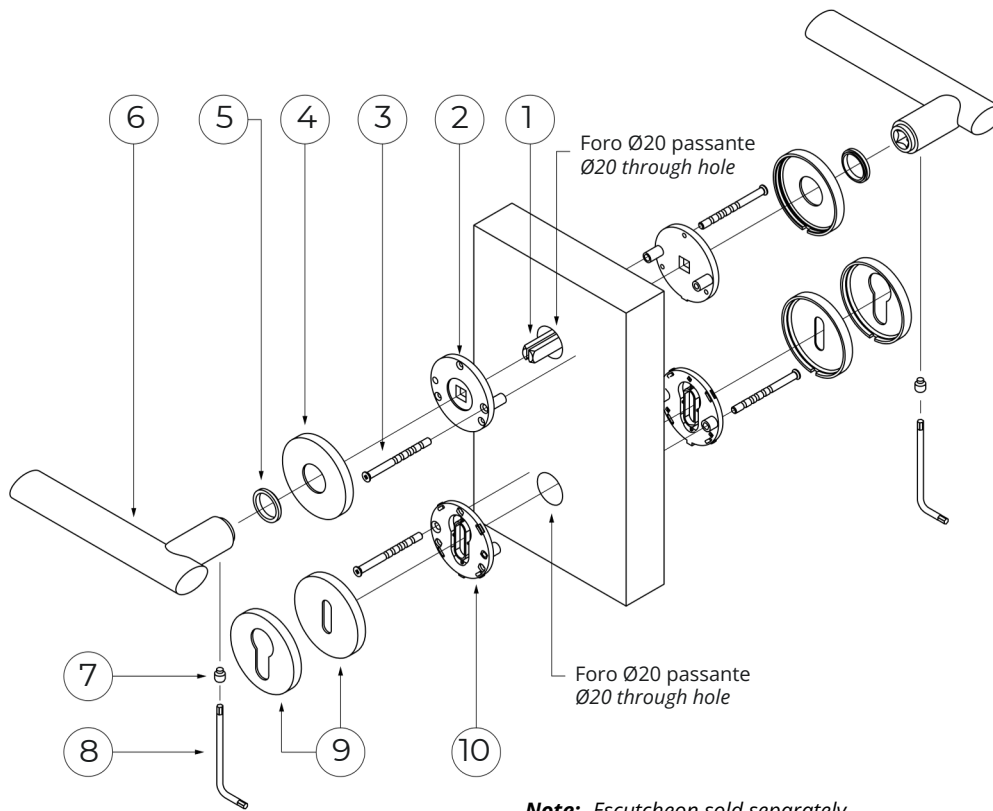

50

68

125

	Scale	Description: <b>Fresia Door Handle</b>	Code <b>TS3255</b>
			<b>Pittella</b>
		Material: Brass	
Date		Weight:	

### KIT for back-to-back handle with escutcheon installation

Assembly instructions  
Istruzioni di montaggio

Handle pair with low R6 roses and patent or Yale escutcheons. Through holes and GK system. Wooden door.  
Paio di maniglie con rosette e bocchette basse R6 patent o Yale. Fori passanti e sistema GK. Porta in legno.

**Note:-** Escutcheon sold separately

Description descrizione	Pivot Q8x100 Perno Q8x100	GK Spring kit Kit molla GK	TSP screw - 4x50 - Z Vite TSP - 4x50 - Z	Handle Maniglia	Ø50 mm rose Rosetta Ø50 mm	3 mm hex key Chiave a brugola 3 mm	Galvanized set screw M6x7 Grano con piolo M6x7 zincato	Nylon washer Ø16-18, t3 Ranella nylon Ø16-18, h3
				Patent or Yale escutcheon Bocchetta patent o Yale	Patent / Yale under- escutcheons Sottobocchett a patent / Yale			
Qty Qtà	1	2	4	2	2	1	2	2
				2	2			