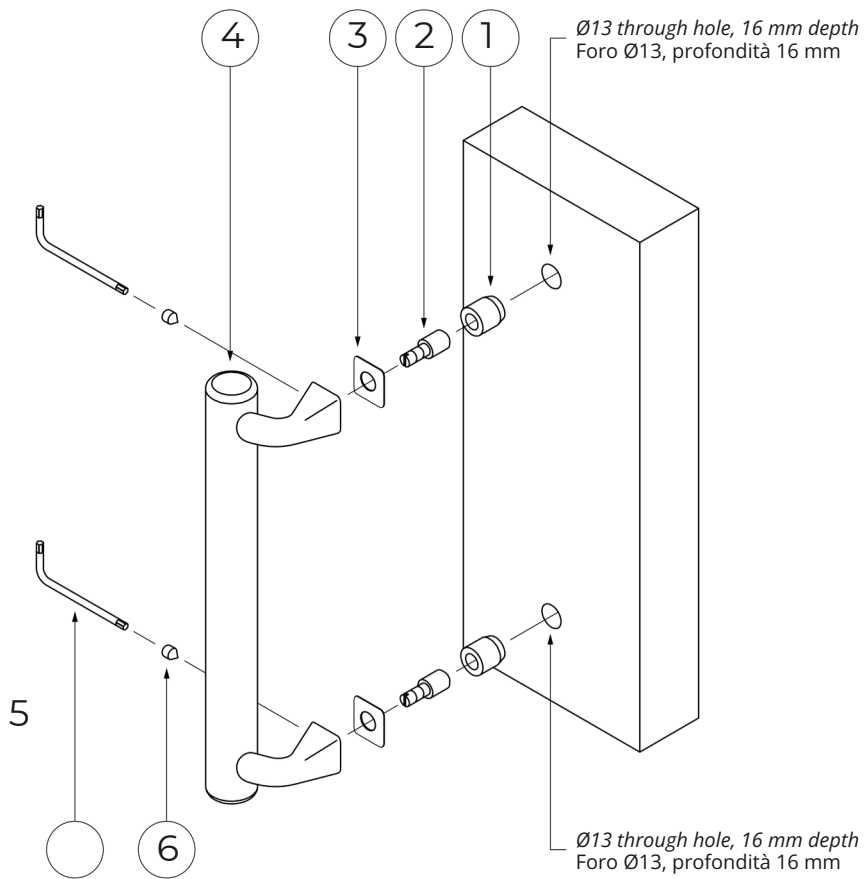

	Scale	Description: Fresia Door Pull	Code TS2608
			<b>Pittella</b>
		Material: Brass	
Date		Weight:	

### KIT for surface mount installation

Assembly instructions  
Istruzioni di montaggio

Pull handle without roses. Without through holes. Wooden door.  
Maniglione singolo senza rosette.  
Senza fori passanti. Porta in legno.

Description descrizione	Brass insert Ø15 f.M10 Bussola ottone mordente legno Ø15 f.M10	Pin M10x26 ribassato Ø6,2 Perno M10x26 ribassato Ø6,2	Shaped nylon washer t.0,5 Ranella nylon sagomata sp.0,5	Pull handle Maniglione	3 mm hex key Chiave a brugola 3 mm	Galvanized set screw M6x6 Grano a punta M6x6 zincato
Qty Qtà	2	2	2	1	1	2

Description descrizione	Rubber hose Ø15-12, t8 Tubetto gomma trasp. Ø15-12, h8	Pin M10x23 Perno M10x23	Shaped nylon washer t.0,5 Ranella nylon sagomata sp.0,5	Pull handle Maniglione	3 mm hex key Chiave a brugola 3 mm	Galvanized set screw M6x6 Grano a punta M6x6 zincato
Qty Qtà	2	2	4	2	1	4