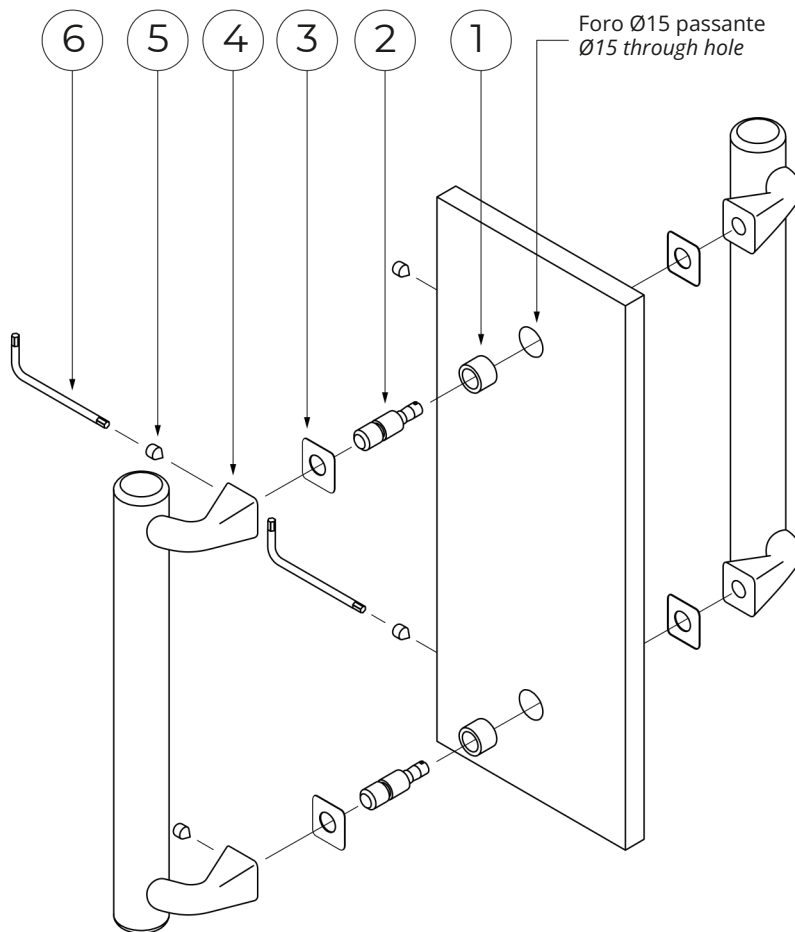

	Scale	Description: Fresia Door Pull	Code TS2608
			<b>Pittella</b>
		Material: Brass	
Date		Weight:	

### KIT for surface mount installation

Assembly instructions  
Istruzioni di montaggio

Pull handle without roses. Without through holes. Wooden door.  
Maniglione singolo senza rosette.  
Senza fori passanti. Porta in legno.

Description descrizione	Brass insert Ø15 f.M10 Bussola ottone mordente legno Ø15 f.M10	Pin M10x26 ribassato Ø6,2 Perno M10x26 ribassato Ø6,2	Shaped nylon washer t.0,5 Ranella nylon sagomata sp.0,5	Pull handle Maniglione	3 mm hex key Chiave a brugola 3 mm	Galvanized set screw M6x6 Grano a punta M6x6 zincato
Qty Qtà	2	2	2	1	1	2

Description descrizione	Rubber hose Ø15-12, t8 Tubetto gomma trasp. Ø15-12, h8	Pin M10x23 Perno M10x23	Shaped nylon washer t.0,5 Ranella nylon sagomata sp.0,5	Pull handle Maniglione	3 mm hex key Chiave a brugola 3 mm	Galvanized set screw M6x6 Grano a punta M6x6 zincato
Qty Qtà	2	2	4	2	1	4