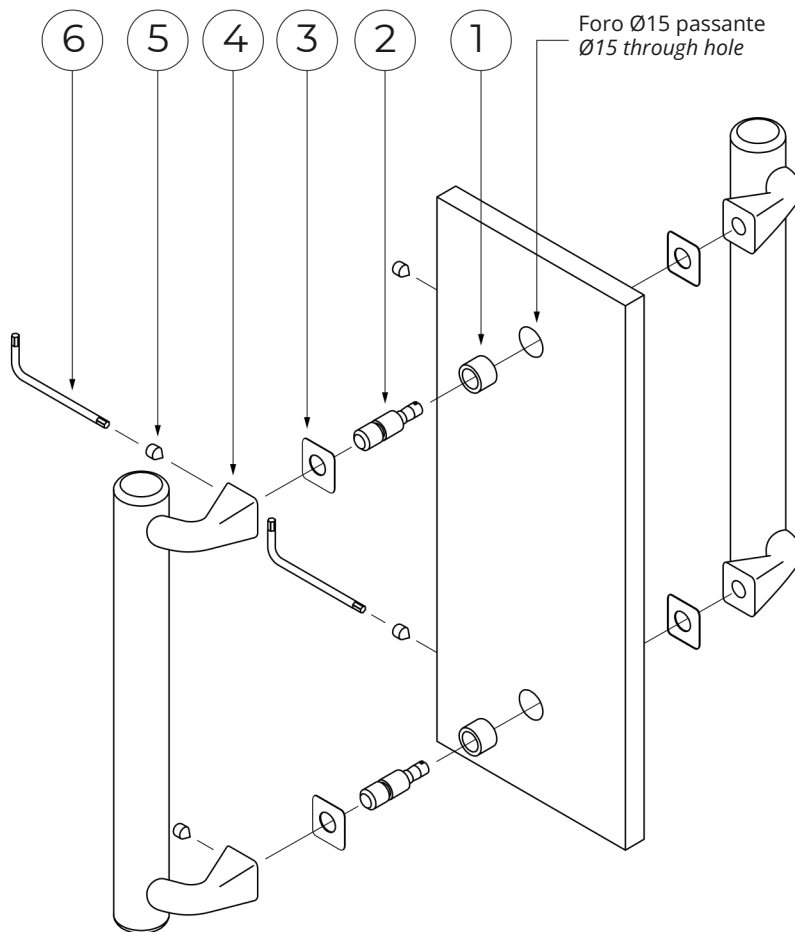

	Scale	Description: <b>Borbone Door Pull</b>	Code <b>TS2605</b>
			<b>Pittella</b>
		Material: Brass	
Date		Weight:	

### KIT for surface mount installation

Assembly instructions  
Istruzioni di montaggio

Pull handle without roses. Without through holes. Wooden door.  
Maniglione singolo senza rosette.  
Senza fori passanti. Porta in legno.

Description descrizione	Brass insert Ø15 f.M10 Bussola ottone mordente legno Ø15 f.M10	Pin M10x26 ribassato Ø6,2 Perno M10x26 ribassato Ø6,2	Shaped nylon washer t.0,5 Ranella nylon sagomata sp.0,5	Pull handle Maniglione	3 mm hex key Chiave a brugola 3 mm	Galvanized set screw M6x6 Grano a punta M6x6 zincato
Qty Qtà	2	2	2	1	1	2

Description descrizione	Rubber hose Ø15-12, t8 Tubetto gomma trasp. Ø15-12, h8	Pin M10x23 Perno M10x23	Shaped nylon washer t.0,5 Ranella nylon sagomata sp.0,5	Pull handle Maniglione	3 mm hex key Chiave a brugola 3 mm	Galvanized set screw M6x6 Grano a punta M6x6 zincato
Qty Qtà	2	2	4	2	1	4