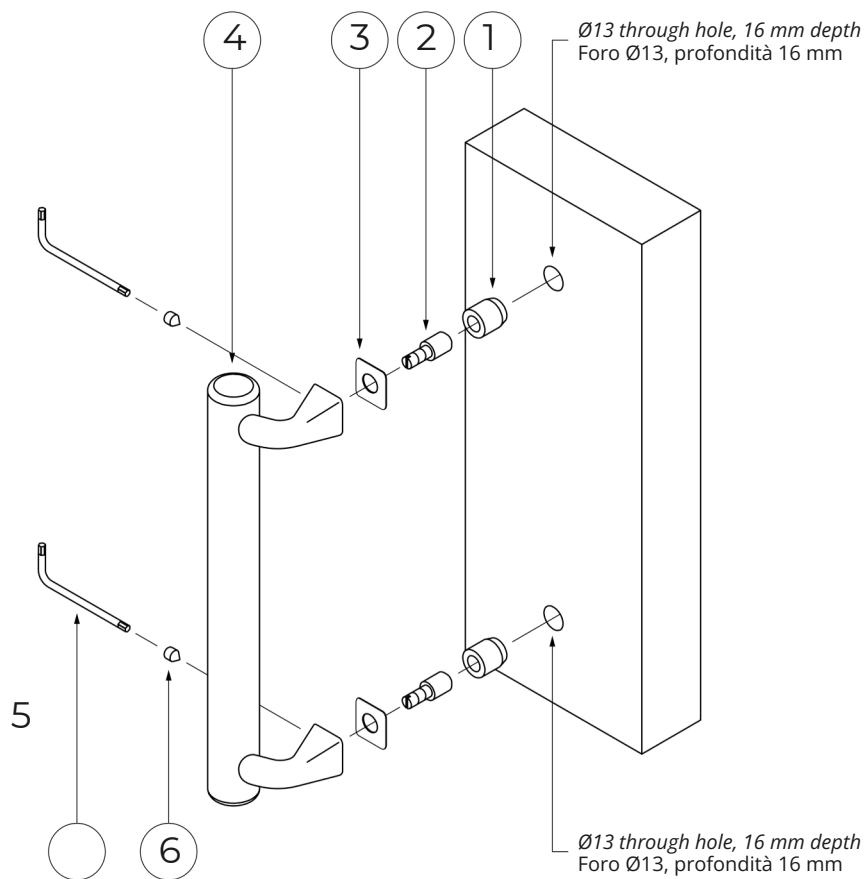

	Scale	Description: <b>Borbone Door Pull</b>	Code <b>TS2605</b>
			<b>Pittella</b>
		Material: Brass	
Date		Weight:	

### KIT for surface mount installation

Assembly instructions  
Istruzioni di montaggio

Pull handle without roses. Without through holes. Wooden door.  
Maniglione singolo senza rosette.  
Senza fori passanti. Porta in legno.

Description descrizione	Brass insert Ø15 f.M10 Bussola ottone mordente legno Ø15 f.M10	Pin M10x26 ribassato Ø6,2 Perno M10x26 ribassato Ø6,2	Shaped nylon washer t.0,5 Ranella nylon sagomata sp.0,5	Pull handle Maniglione	3 mm hex key Chiave a brugola 3 mm	Galvanized set screw M6x6 Grano a punta M6x6 zincato
Qty Qtà	2	2	2	1	1	2

Description descrizione	Rubber hose Ø15-12, t8 Tubetto gomma trasp. Ø15-12, h8	Pin M10x23 Perno M10x23	Shaped nylon washer t.0,5 Ranella nylon sagomata sp.0,5	Pull handle Maniglione	3 mm hex key Chiave a brugola 3 mm	Galvanized set screw M6x6 Grano a punta M6x6 zincato
Qty Qtà	2	2	4	2	1	4