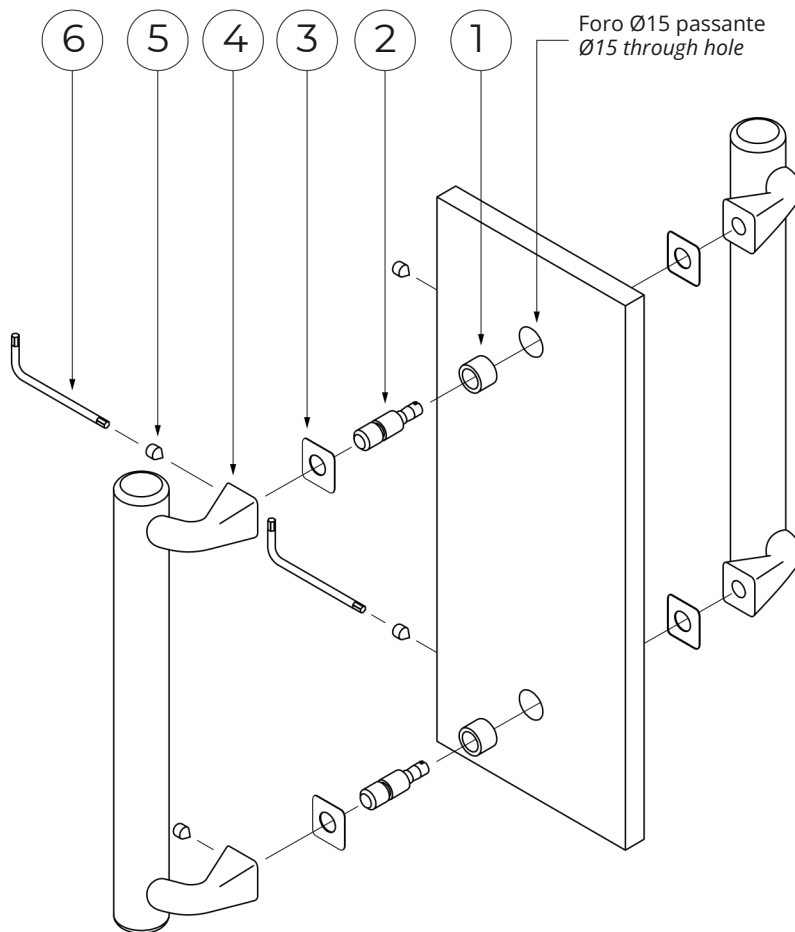

	Scale	Description:	Code
		Borromeo Door Pull	TS2603
		Material: Brass	<b>Pittella</b>
Date		Weight:	

### KIT for surface mount installation

Assembly instructions  
Istruzioni di montaggio

Pull handle without roses. Without through holes. Wooden door.  
Maniglione singolo senza rosette. Senza fori passanti. Porta in legno.

Description descrizione	Brass insert Ø15 f.M10 Bussola ottone mordente legno Ø15 f.M10	Pin M10x26 ribassato Ø6,2 Perno M10x26 ribassato Ø6,2	Shaped nylon washer t.0,5 Ranella nylon sagomata sp.0,5	Pull handle Maniglione	3 mm hex key Chiave a brugola 3 mm	Galvanized set screw M6x6 Grano a punta M6x6 zincato
Qty Qtà	2	2	2	1	1	2

Description descrizione	Rubber hose Ø15-12, t8 Tubetto gomma trasp. Ø15-12, h8	Pin M10x23 Perno M10x23	Shaped nylon washer t.0,5 Ranella nylon sagomata sp.0,5	Pull handle Maniglione	3 mm hex key Chiave a brugola 3 mm	Galvanized set screw M6x6 Grano a punta M6x6 zincato
Qty Qtà	2	2	4	2	1	4