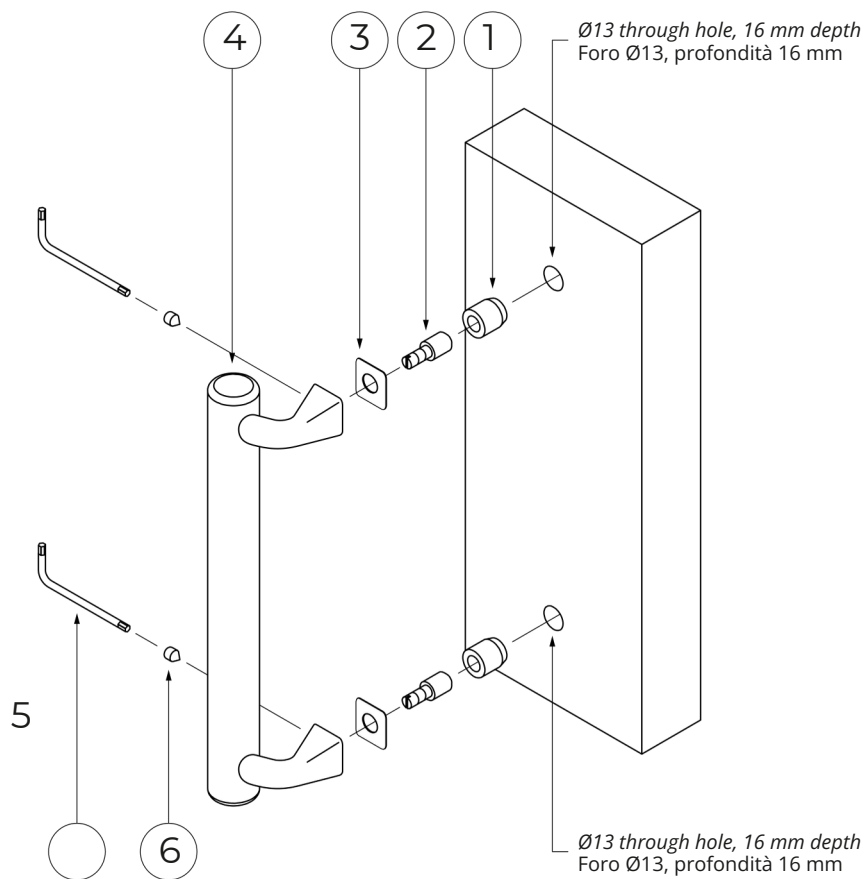

	Scale	Description:	Code
		Borromeo Door Pull	TS2603
		Material: Brass	<b>Pittella</b>
Date		Weight:	

### KIT for surface mount installation

Assembly instructions  
Istruzioni di montaggio

Pull handle without roses. Without through holes. Wooden door.  
Maniglione singolo senza rosette. Senza fori passanti. Porta in legno.

Description descrizione	Brass insert Ø15 f.M10 Bussola ottone mordente legno Ø15 f.M10	Pin M10x26 ribassato Ø6,2 Perno M10x26 ribassato Ø6,2	Shaped nylon washer t.0,5 Ranella nylon sagomata sp.0,5	Pull handle Maniglione	3 mm hex key Chiave a brugola 3 mm	Galvanized set screw M6x6 Grano a punta M6x6 zincato
Qty Qtà	2	2	2	1	1	2

Description descrizione	Rubber hose Ø15-12, t8 Tubetto gomma trasp. Ø15-12, h8	Pin M10x23 Perno M10x23	Shaped nylon washer t.0,5 Ranella nylon sagomata sp.0,5	Pull handle Maniglione	3 mm hex key Chiave a brugola 3 mm	Galvanized set screw M6x6 Grano a punta M6x6 zincato
Qty Qtà	2	2	4	2	1	4