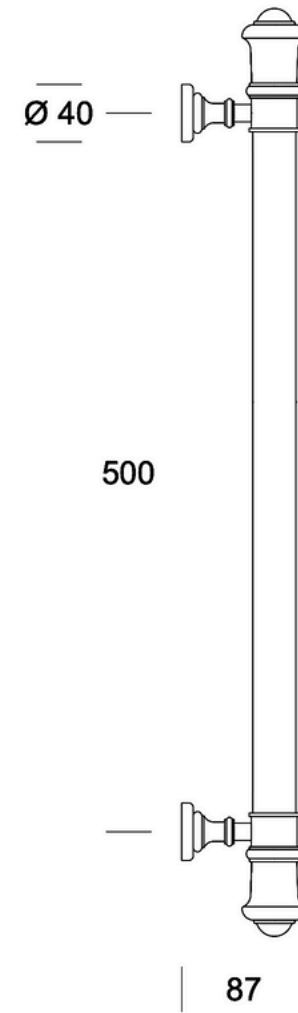

**TS2600-300**

**TS2600-500**

	Scale	Description:	Tudor Door Pull	Code	TS2600
					<b>Pittella</b>
			Material: Brass		
Date			Weight:		

### KIT for surface mount installation

Assembly instructions  
Istruzioni di montaggio

Pull handle without roses. Without through holes. Wooden door.  
Maniglione singolo senza rosette.  
Senza fori passanti. Porta in legno.

Description descrizione	Brass insert Ø15 f.M10 Bussola ottone mordente legno Ø15 f.M10	Pin M10x26 ribassato Ø6,2 Perno M10x26 ribassato Ø6,2	Shaped nylon washer t.0,5 Ranella nylon sagomata sp.0,5	Pull handle Maniglione	3 mm hex key Chiave a brugola 3 mm	Galvanized set screw M6x6 Grano a punta M6x6 zincato
Qty Qtà	2	2	2	1	1	2

Description descrizione	Rubber hose Ø15-12, t8 Tubetto gomma trasp. Ø15-12, h8	Pin M10x23 Perno M10x23	Shaped nylon washer t.0,5 Ranella nylon sagomata sp.0,5	Pull handle Maniglione	3 mm hex key Chiave a brugola 3 mm	Galvanized set screw M6x6 Grano a punta M6x6 zincato
Qty Qtà	2	2	4	2	1	4