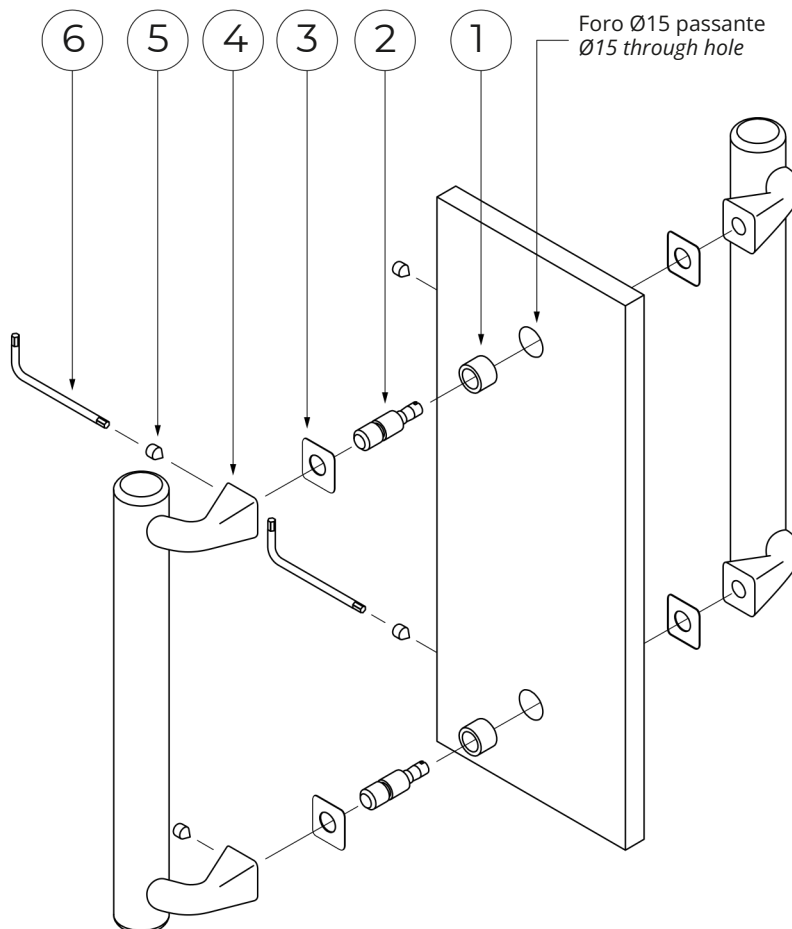

**TS2600-300**

**TS2600-500**

	Scale	Description:	Tudor Door Pull	Code	TS2600
					<b>Pittella</b>
			Material: Brass		
Date			Weight:		

### KIT for surface mount installation

Assembly instructions  
Istruzioni di montaggio

Pull handle without roses. Without through holes. Wooden door.  
Maniglione singolo senza rosette.  
Senza fori passanti. Porta in legno.

Description descrizione	Brass insert Ø15 f.M10 Bussola ottone mordente legno Ø15 f.M10	Pin M10x26 ribassato Ø6,2 Perno M10x26 ribassato Ø6,2	Shaped nylon washer t.0,5 Ranella nylon sagomata sp.0,5	Pull handle Maniglione	3 mm hex key Chiave a brugola 3 mm	Galvanized set screw M6x6 Grano a punta M6x6 zincato
Qty Qtà	2	2	2	1	1	2

Description descrizione	Rubber hose Ø15-12, t8 Tubetto gomma trasp. Ø15-12, h8	Pin M10x23 Perno M10x23	Shaped nylon washer t.0,5 Ranella nylon sagomata sp.0,5	Pull handle Maniglione	3 mm hex key Chiave a brugola 3 mm	Galvanized set screw M6x6 Grano a punta M6x6 zincato
Qty Qtà	2	2	4	2	1	4