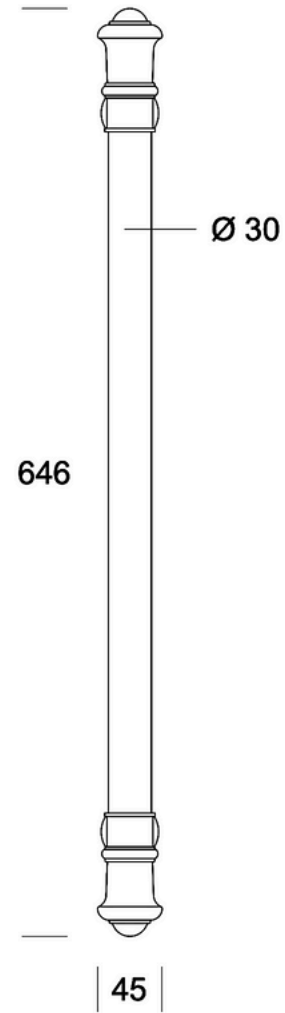

**TS2600-300**

**TS2600-500**

	Scale	Description:	Tudor Door Pull	Code	TS2600
					<b>Pittella</b>
			Material: Brass		
Date			Weight:		

### KIT for surface mount installation

Assembly instructions  
Istruzioni di montaggio

Pull handle without roses. Without through holes. Wooden door.  
Maniglione singolo senza rosette.  
Senza fori passanti. Porta in legno.

Description descrizione	Brass insert Ø15 f.M10 Bussola ottone mordente legno Ø15 f.M10	Pin M10x26 ribassato Ø6,2 Perno M10x26 ribassato Ø6,2	Shaped nylon washer t.0,5 Ranella nylon sagomata sp.0,5	Pull handle Maniglione	3 mm hex key Chiave a brugola 3 mm	Galvanized set screw M6x6 Grano a punta M6x6 zincato
Qty Qtà	2	2	2	1	1	2

Description descrizione	Rubber hose Ø15-12, t8 Tubetto gomma trasp. Ø15-12, h8	Pin M10x23 Perno M10x23	Shaped nylon washer t.0,5 Ranella nylon sagomata sp.0,5	Pull handle Maniglione	3 mm hex key Chiave a brugola 3 mm	Galvanized set screw M6x6 Grano a punta M6x6 zincato
Qty Qtà	2	2	4	2	1	4