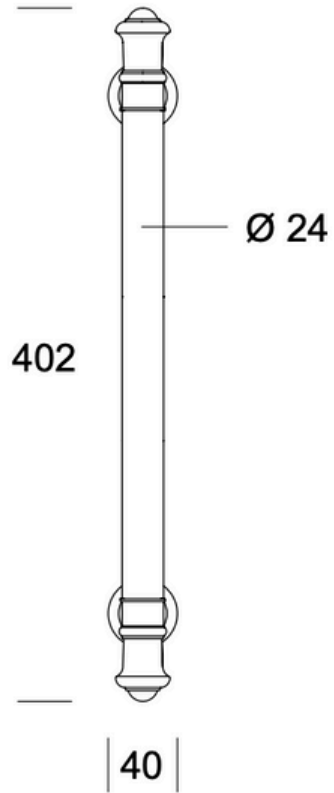

**TS2600-300**

**TS2600-500**

	Scale	Description:	Tudor Door Pull	Code	TS2600
					<b>Pittella</b>
			Material: Brass		
Date			Weight:		

### KIT for surface mount installation

Assembly instructions  
Istruzioni di montaggio

Pull handle without roses. Without through holes. Wooden door.  
Maniglione singolo senza rosette.  
Senza fori passanti. Porta in legno.

Description descrizione	Brass insert Ø15 f.M10 Bussola ottone mordente legno Ø15 f.M10	Pin M10x26 ribassato Ø6,2 Perno M10x26 ribassato Ø6,2	Shaped nylon washer t.0,5 Ranella nylon sagomata sp.0,5	Pull handle Maniglione	3 mm hex key Chiave a brugola 3 mm	Galvanized set screw M6x6 Grano a punta M6x6 zincato
Qty Qtà	2	2	2	1	1	2

Description descrizione	Rubber hose Ø15-12, t8 Tubetto gomma trasp. Ø15-12, h8	Pin M10x23 Perno M10x23	Shaped nylon washer t.0,5 Ranella nylon sagomata sp.0,5	Pull handle Maniglione	3 mm hex key Chiave a brugola 3 mm	Galvanized set screw M6x6 Grano a punta M6x6 zincato
Qty Qtà	2	2	4	2	1	4