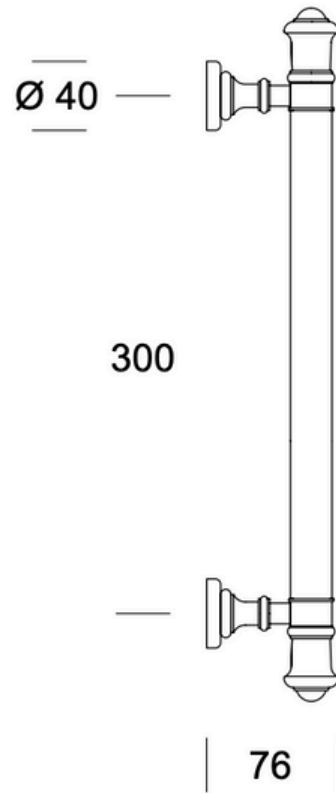

**TS2600-300**

**TS2600-500**

	Scale	Description:	Tudor Door Pull	Code	TS2600
					<b>Pittella</b>
			Material: Brass		
Date			Weight:		

### KIT for surface mount installation

Assembly instructions  
Istruzioni di montaggio

Pull handle without roses. Without through holes. Wooden door.  
Maniglione singolo senza rosette.  
Senza fori passanti. Porta in legno.

Description descrizione	Brass insert Ø15 f.M10 Bussola ottone mordente legno Ø15 f.M10	Pin M10x26 ribassato Ø6,2 Perno M10x26 ribassato Ø6,2	Shaped nylon washer t.0,5 Ranella nylon sagomata sp.0,5	Pull handle Maniglione	3 mm hex key Chiave a brugola 3 mm	Galvanized set screw M6x6 Grano a punta M6x6 zincato
Qty Qtà	2	2	2	1	1	2

Description descrizione	Rubber hose Ø15-12, t8 Tubetto gomma trasp. Ø15-12, h8	Pin M10x23 Perno M10x23	Shaped nylon washer t.0,5 Ranella nylon sagomata sp.0,5	Pull handle Maniglione	3 mm hex key Chiave a brugola 3 mm	Galvanized set screw M6x6 Grano a punta M6x6 zincato
Qty Qtà	2	2	4	2	1	4