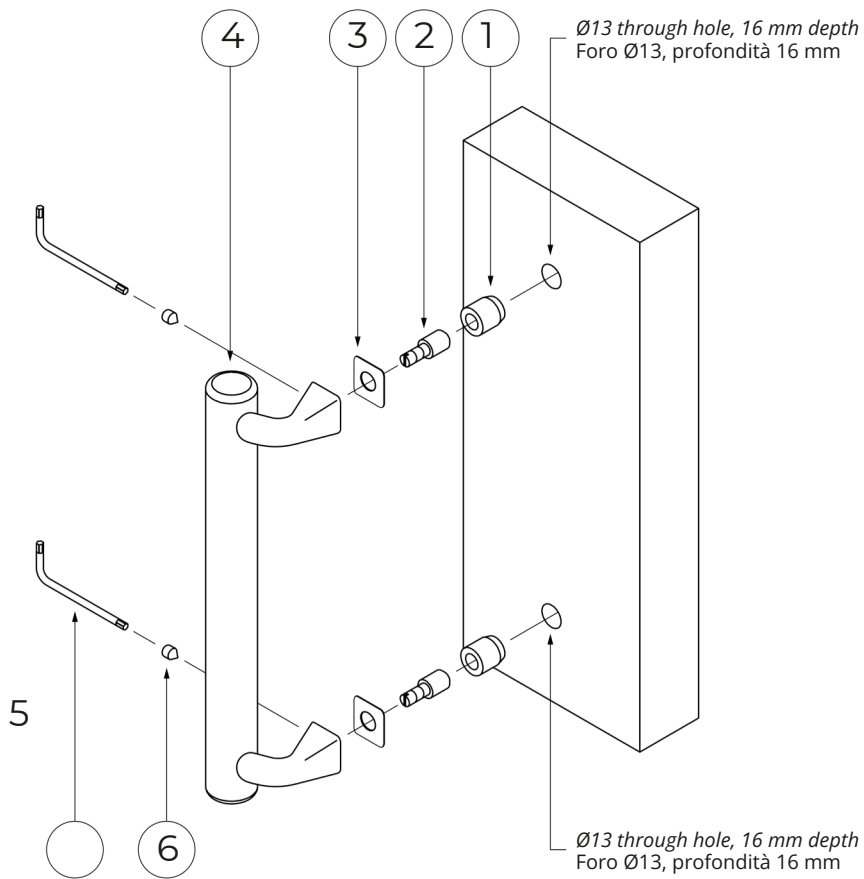

**TS2600-300**

**TS2600-500**

	Scale	Description:	Tudor Door Pull	Code	TS2600
					<b>Pittella</b>
			Material: Brass		
Date			Weight:		

### KIT for surface mount installation

Assembly instructions  
Istruzioni di montaggio

Pull handle without roses. Without through holes. Wooden door.  
Maniglione singolo senza rosette.  
Senza fori passanti. Porta in legno.

Description descrizione	Brass insert Ø15 f.M10 Bussola ottone mordente legno Ø15 f.M10	Pin M10x26 ribassato Ø6,2 Perno M10x26 ribassato Ø6,2	Shaped nylon washer t.0,5 Ranella nylon sagomata sp.0,5	Pull handle Maniglione	3 mm hex key Chiave a brugola 3 mm	Galvanized set screw M6x6 Grano a punta M6x6 zincato
Qty Qtà	2	2	2	1	1	2

Description descrizione	Rubber hose Ø15-12, t8 Tubetto gomma trasp. Ø15-12, h8	Pin M10x23 Perno M10x23	Shaped nylon washer t.0,5 Ranella nylon sagomata sp.0,5	Pull handle Maniglione	3 mm hex key Chiave a brugola 3 mm	Galvanized set screw M6x6 Grano a punta M6x6 zincato
Qty Qtà	2	2	4	2	1	4