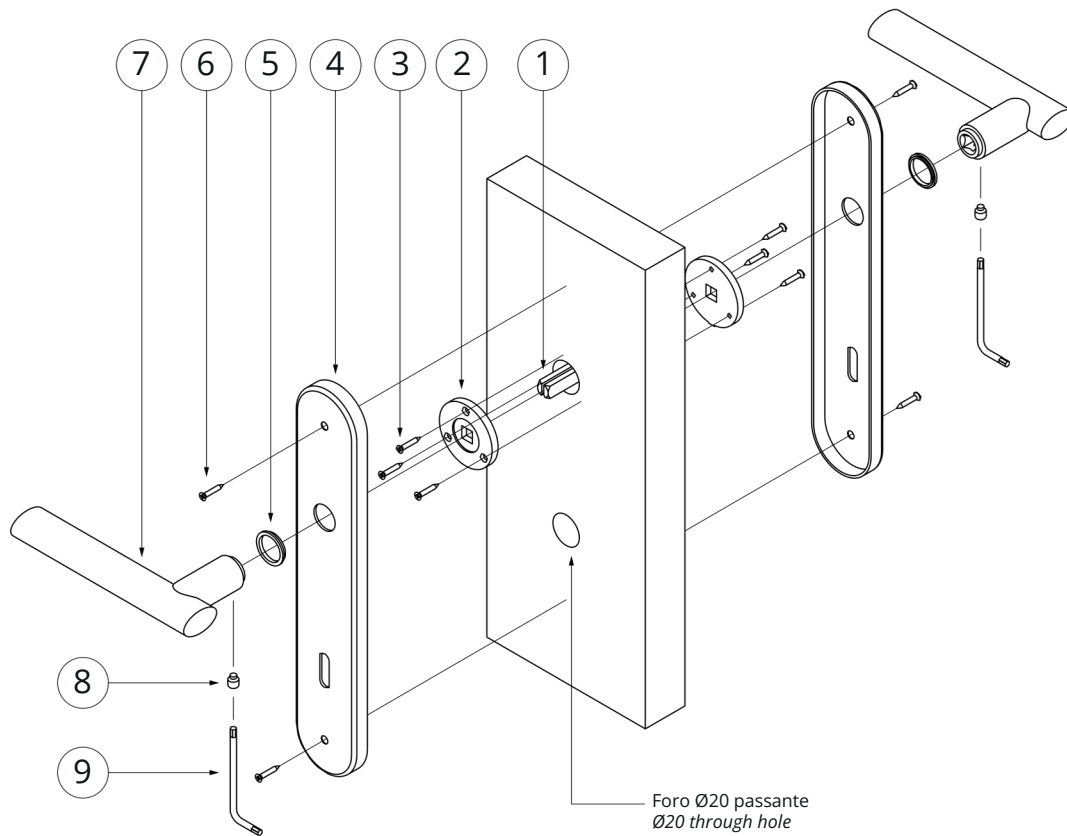

270

270

270

50

50

50

50

	Scale	Description:	Code
		Borbone Lever On Plate	TS2021
		Material: Brass	Pittella
Date		Weight:	

KIT for back-to-back handle with plate installation

Assembly instructions
Istruzioni di montaggio

Handle pair with plates.
Through hole. Wooden door
Paio di maniglie con placche. Foro
passante. Porta in legno.

Description descrizione	Pivot Q8x100 Perno Q8x100	Return spring kit Kit molla	TSP screw 2,5x20-Z Vite TSP 2,5x20-Z	Placca Plates	TGS screw 3,5x25 Vite TGS 3,5x25	3 mm hex key Chiave a brugola 3 mm	Galvanized set screw M6x7 Grano con piolo M6x7 zincato	Nylon washer Ø16-19, t1 Ranella nylon Ø16-19, h1
				Handle Maniglia				
Qty Qtà	1	2	6	2	4	2	2	2
				2				