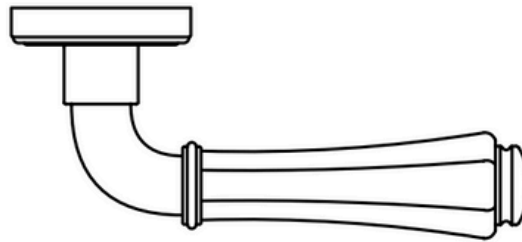

50

62

140

	Scale	Description: Pitti Door Handle	Code TS2015
			Pittella
		Material: Brass	
Date		Weight:	

KIT for back-to-back handle with escutcheon installation

Assembly instructions
Istruzioni di montaggio

Handle pair with low R6 roses and patent or Yale escutcheons. Through holes and GK system. Wooden door.
Paio di maniglie con rosette e bocchette basse R6 patent o Yale. Fori passanti e sistema GK. Porta in legno.

Note:- Escutcheon sold separately

Description descrizione	Pivot Q8x100 Perno Q8x100	GK Spring kit Kit molla GK	TSP screw - 4x50 - Z Vite TSP - 4x50 - Z	Handle Maniglia	Ø50 mm rose Rosetta Ø50 mm	3 mm hex key Chiave a brugola 3 mm	Galvanized set screw M6x7 Grano con piolo M6x7 zincato	Nylon washer Ø16-18, t3 Ranella nylon Ø16-18, h3
				Patent or Yale escutcheon Bocchetta patent o Yale	Patent / Yale under- escutcheons Sottobocchett a patent / Yale			
Qty Qtà	1	2	4	2	2	1	2	2
				2	2			