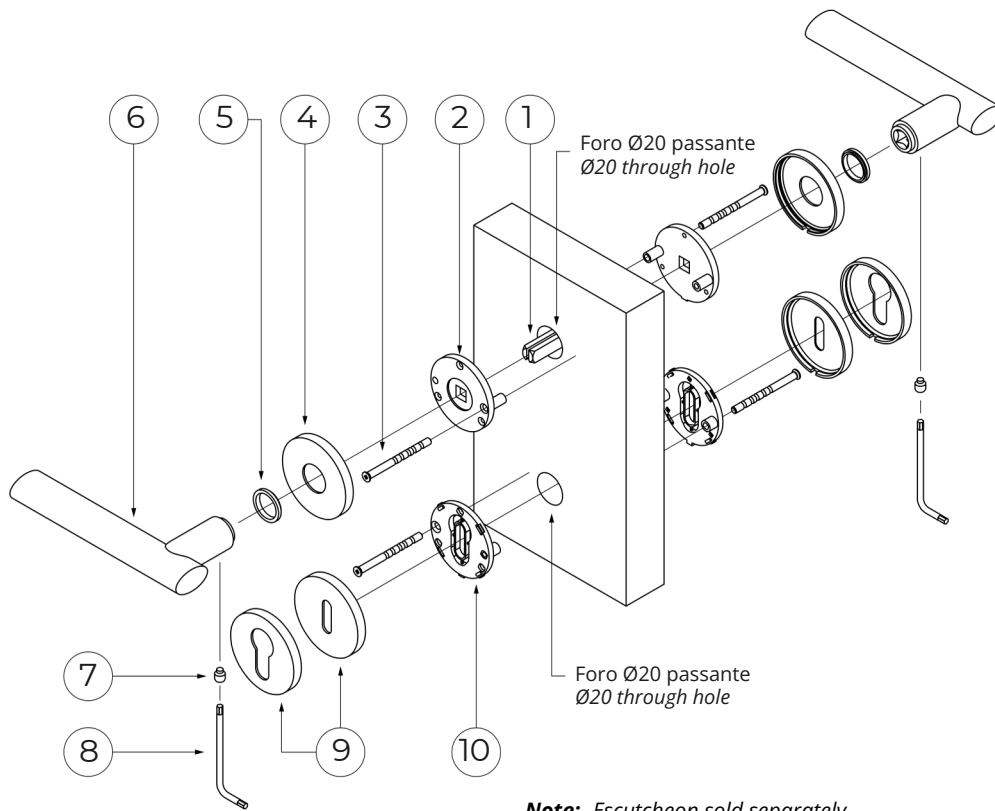

50

62

140

	Scale	Description: Pitti Door Handle	Code TS2015
			Pittella
		Material: Brass	
Date		Weight:	

KIT for back-to-back handle with escutcheon installation

Assembly instructions
Istruzioni di montaggio

Handle pair with low R6 roses and patent or Yale escutcheons. Through holes and GK system. Wooden door.
Paio di maniglie con rosette e bocchette basse R6 patent o Yale. Fori passanti e sistema GK. Porta in legno.

Note:- Escutcheon sold separately

Description descrizione	Pivot Q8x100 Perno Q8x100	GK Spring kit Kit molla GK	TSP screw - 4x50 - Z Vite TSP - 4x50 - Z	Handle Maniglia	Ø50 mm rose Rosetta Ø50 mm	3 mm hex key Chiave a brugola 3 mm	Galvanized set screw M6x7 Grano con piolo M6x7 zincato	Nylon washer Ø16-18, t3 Ranella nylon Ø16-18, h3
				Patent or Yale escutcheon Bocchetta patent o Yale	Patent / Yale under- escutcheons Sottobocchett a patent / Yale			
Qty Qtà	1	2	4	2	2	1	2	2
				2	2			