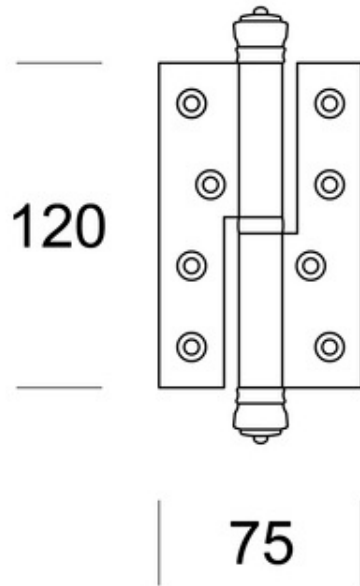

**TS2906-LH**

**TS2906-RH**

	Scale	Description: <b>Borbone Hinge 120X75mm</b>	Code <b>TS2906</b>
			<b>Pittella</b>
		Material: Brass	
Date		Weight:	