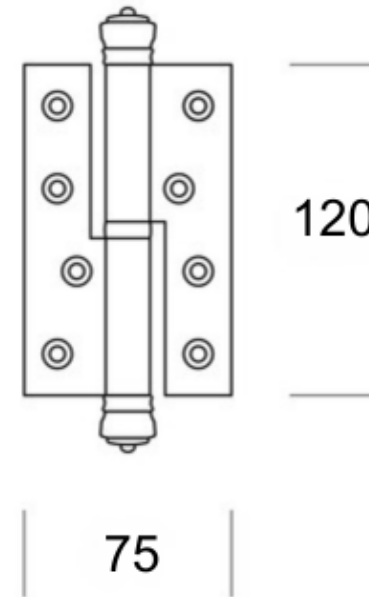

**TS2906-LH**

**TS2906-RH**

	Scale	Description: <b>Borbone Hinge 120X75mm</b>	Code <b>TS2906</b>
			<b>Pittella</b>
		Material: Brass	
Date		Weight:	