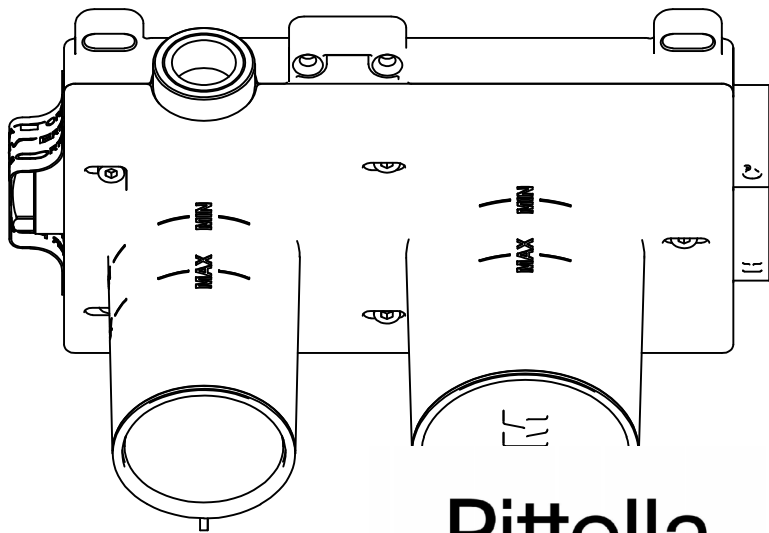

Horizontal installation

CODE ART. RWAU22A2ZZ01_I01

WM-025445

Pittella® RUBINETTERIE treemme