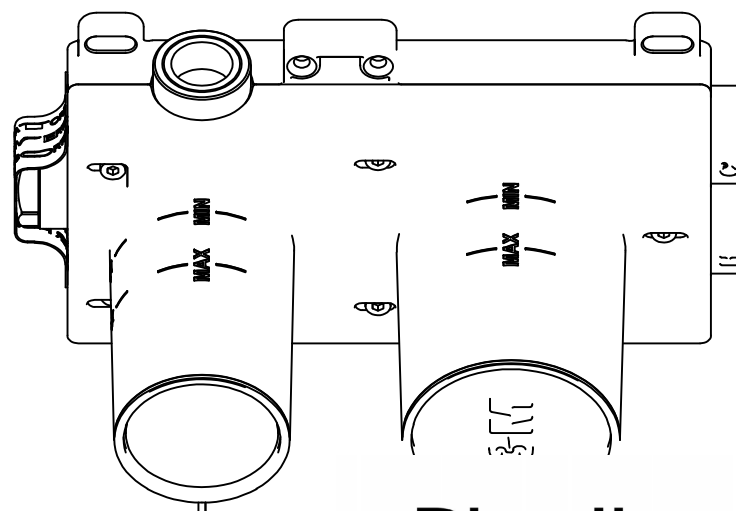

Horizontal installation

CODE ART. RWAU22A2ZZ01_I01

WM-025445

Pittella® RUBINETTERIE treemme