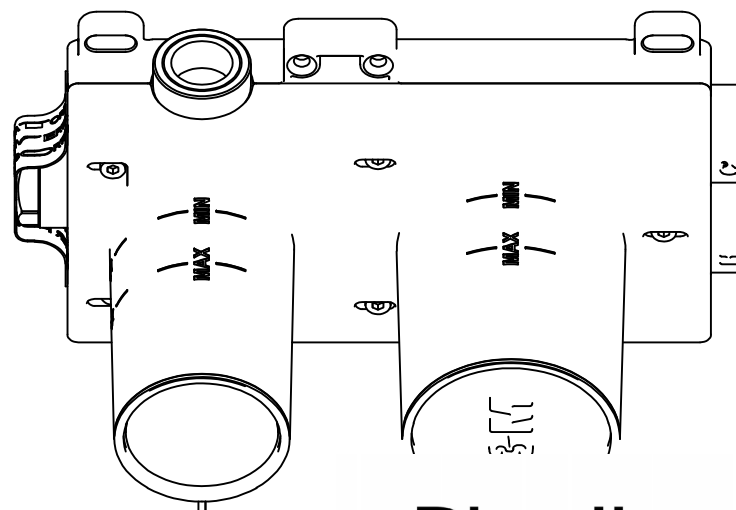

Horizontal installation

CODE ART. RWAU22A2ZZ01_I01

WM-025445

Pittella® RUBINETTERIE treemme