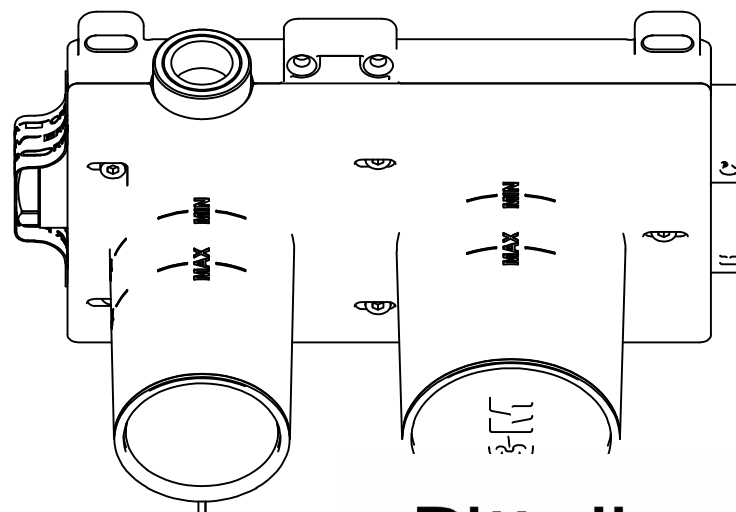

Horizontal installation

CODE ART. RWAU22A2ZZ01_I01

WM-025445

Pittella® RUBINETTERIE treemme